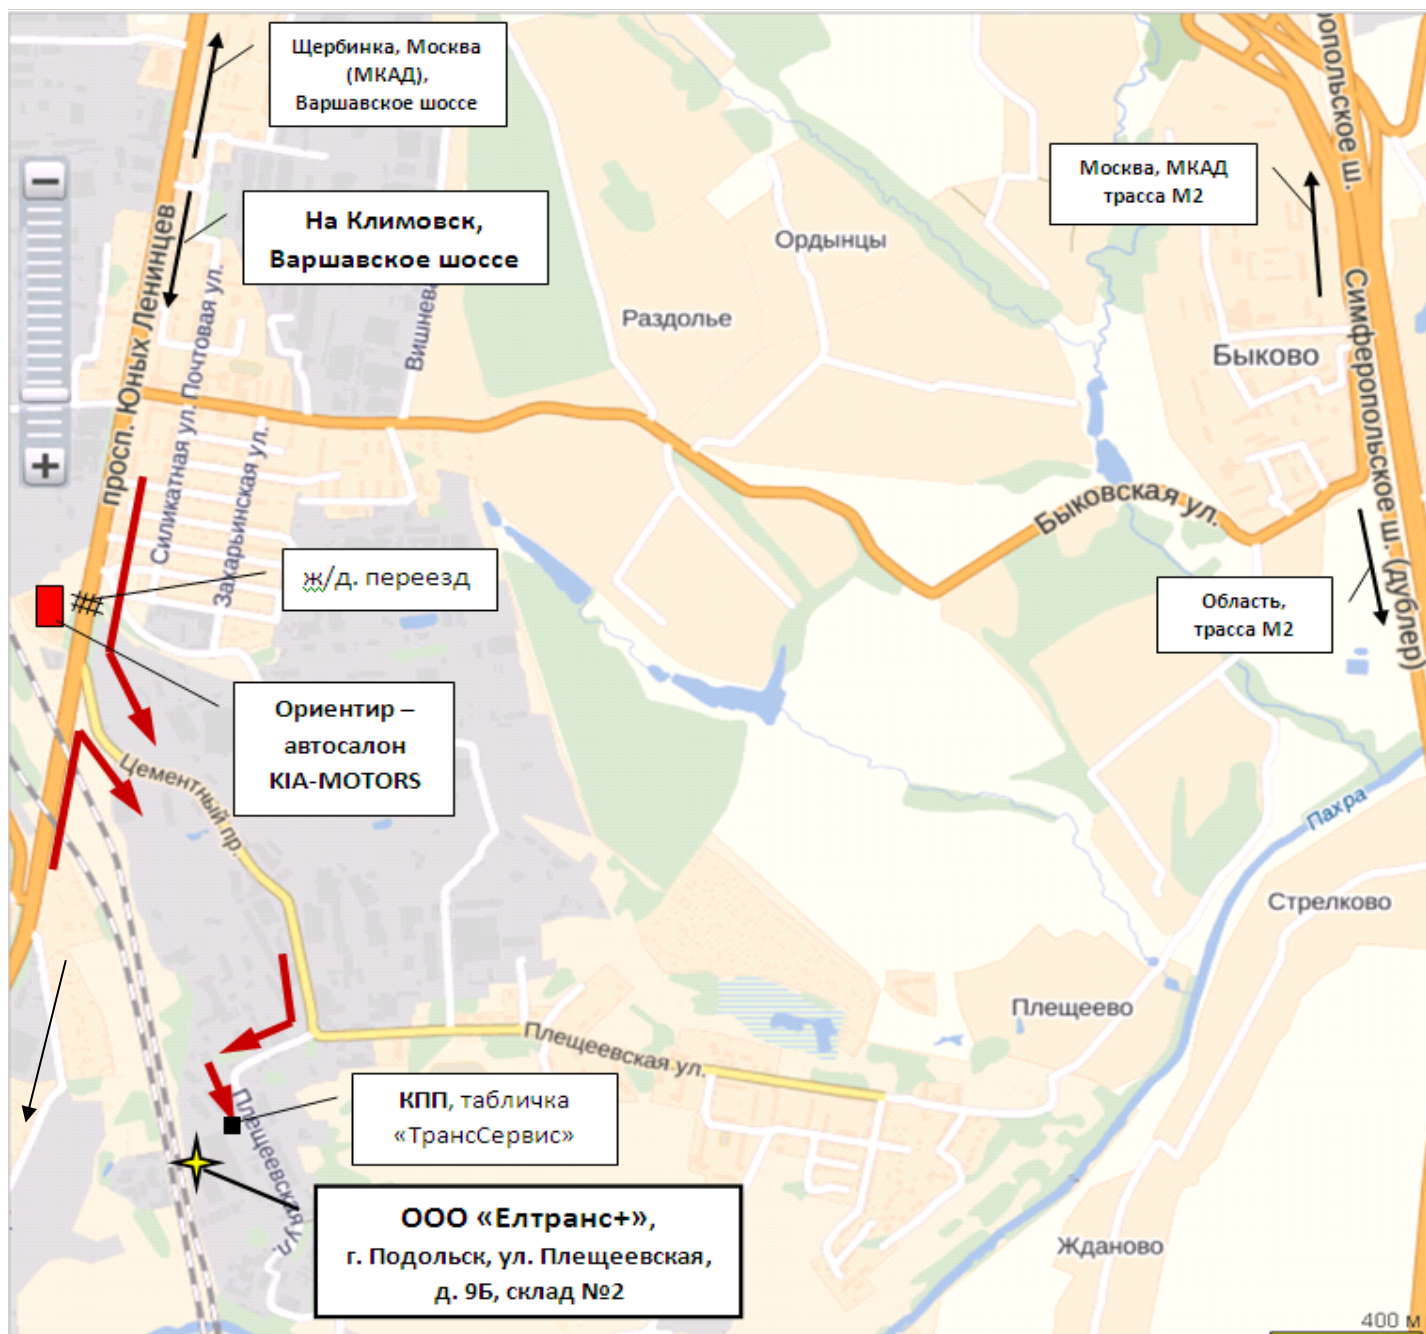

Схема проезда на склад «НЕО Кемикал» по адресу: Московская область,

г.Подольск ул. Плещеевская, д.9б склад №2

Информация для водителей (экспедиторов).

1. На КПП сообщить, что прибыли в компанию «НЕО Кемикал».
2. На складе обратиться к охране и сообщить данные, от какой компании прибыл, и за каким грузом.
3. В диспетчерской сообщить данные, от какой компании прибыл, и за каким грузом.

Информация по проезду на склад, по хранению и отгрузке ТМЦ

тел. +7(926)519-03-18 Время: с 9:00 до 18:00. Татьяна

Широта
55°27'14"N (55.453758)

Долгота
37°34'2"E (37.567159)

Склад тел. +7(495) 543-72-10 Время: с 9:00 до 18:00.