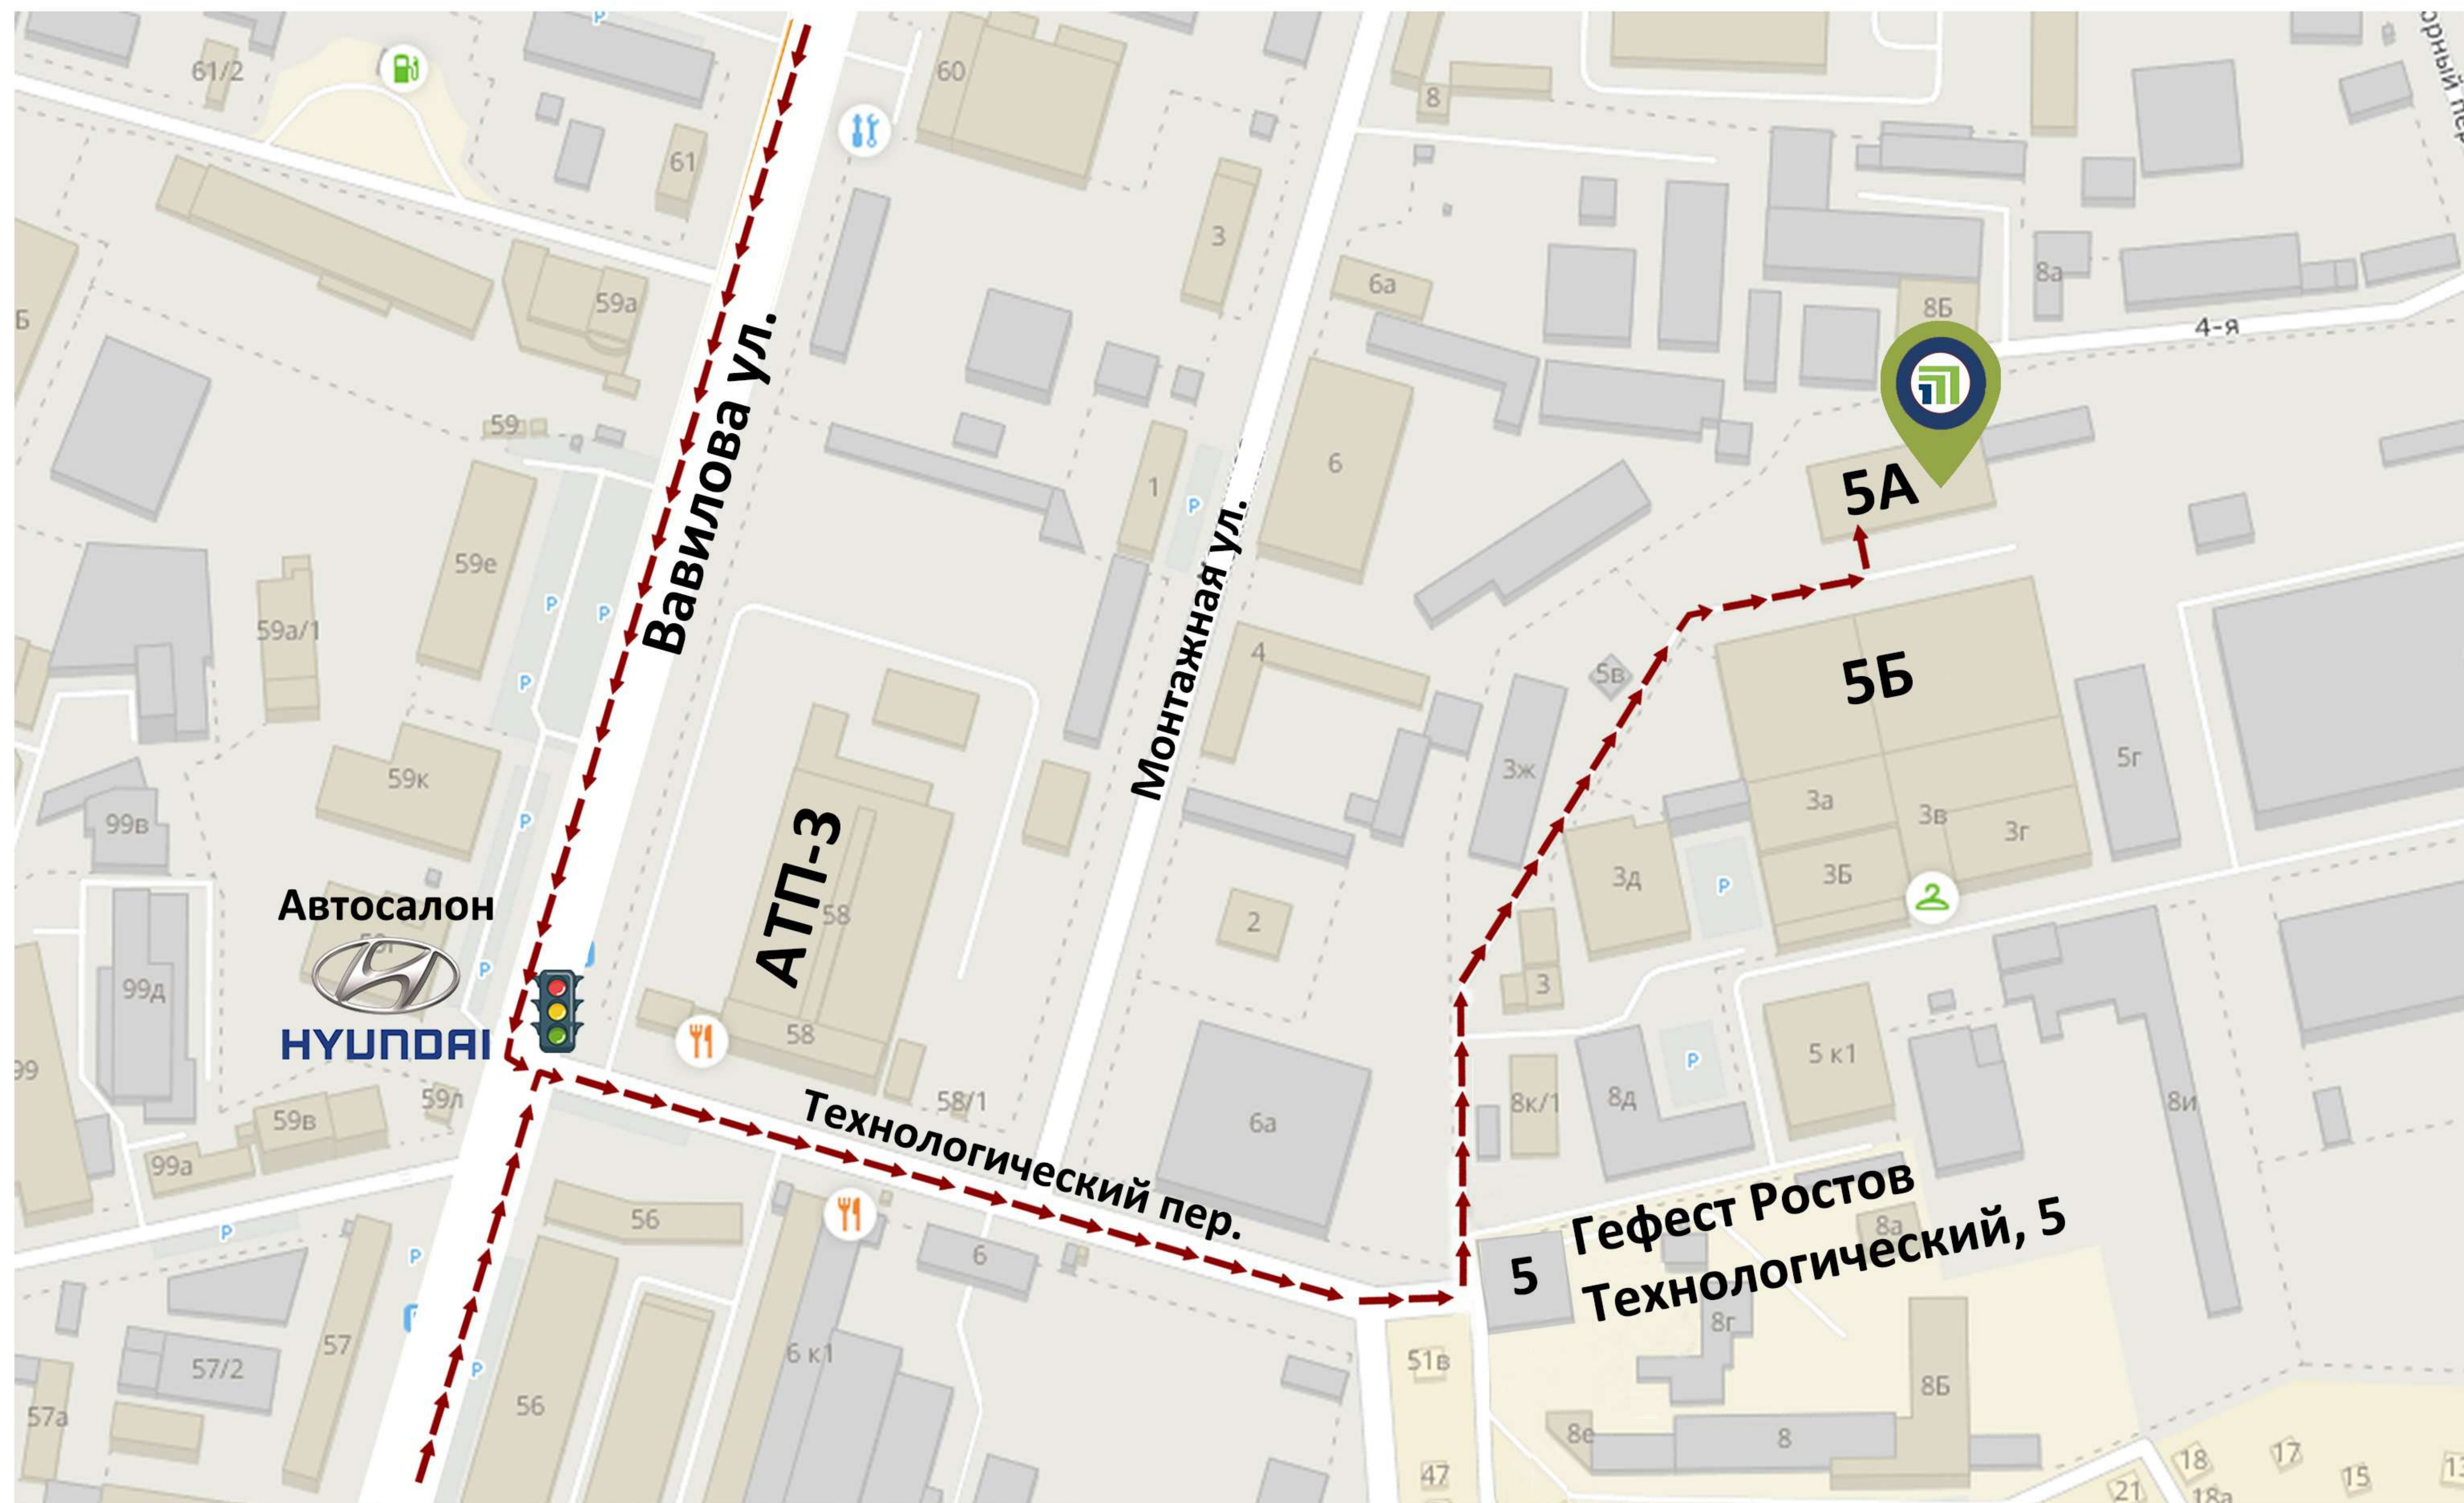

**Схема проезда к терминалу компании “Логитерра” в г. Ростов-на-Дону,  
расположенного по адресу переулок Технологический 5А**

**Стоянки на территории нет. График работы: пн-пт с 09:00 до 18:00**