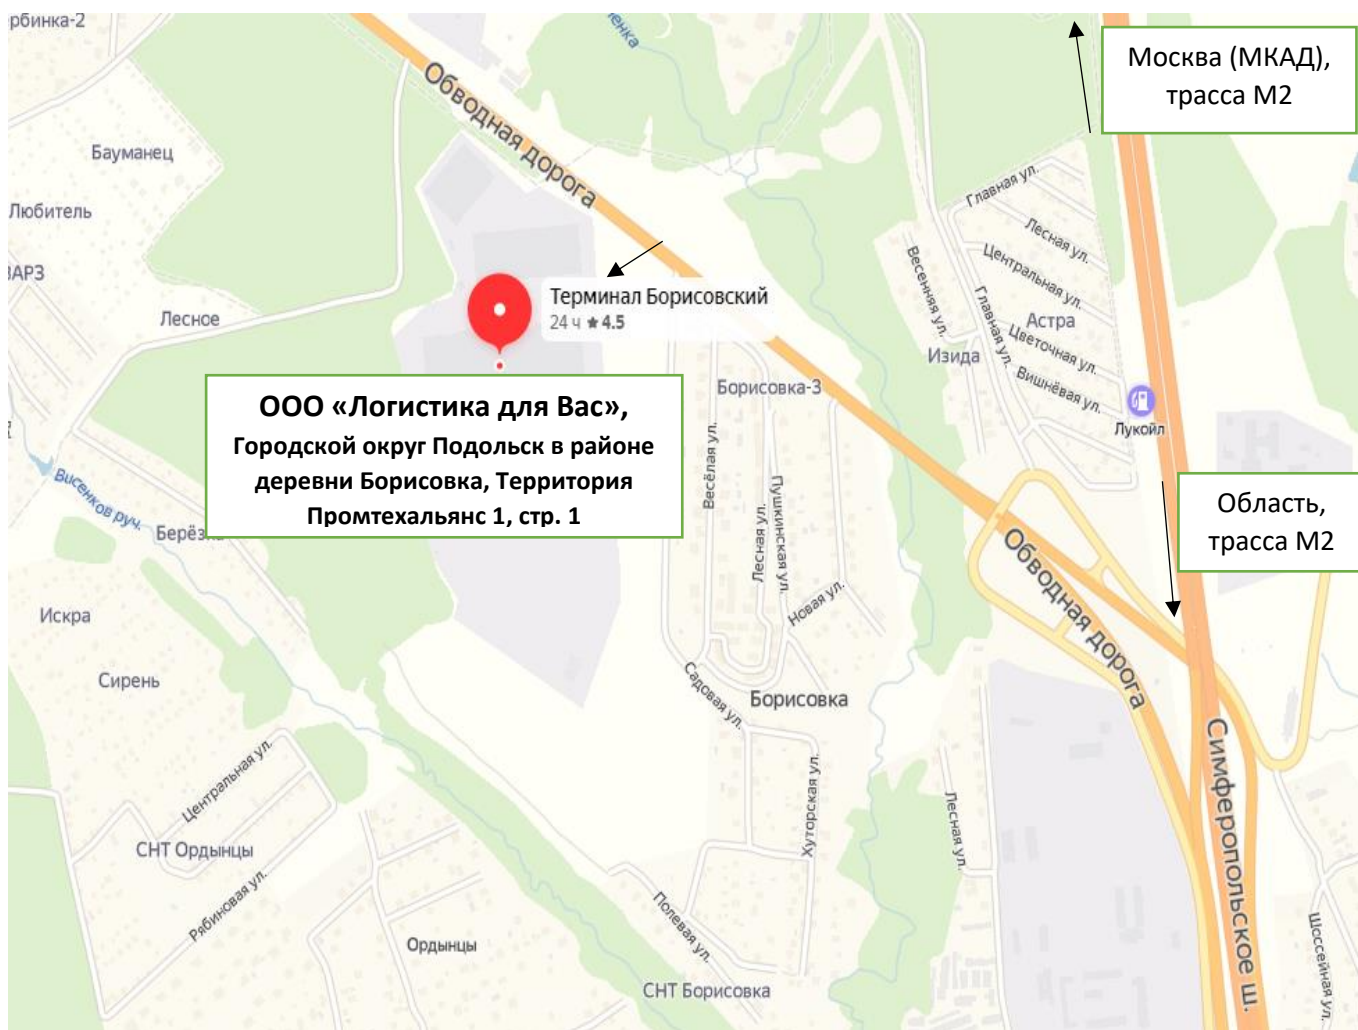

**Схема проезда на склад «НЕО Кемикал» по адресу: Московская область,  
Городской округ Подольск в районе деревни Борисовка, Территория  
Промтехальянс 1, стр. 1**

**ИНФОРМАЦИЯ ДЛЯ ВОДИТЕЛЕЙ (ЭКСПЕДИТОРОВ)**